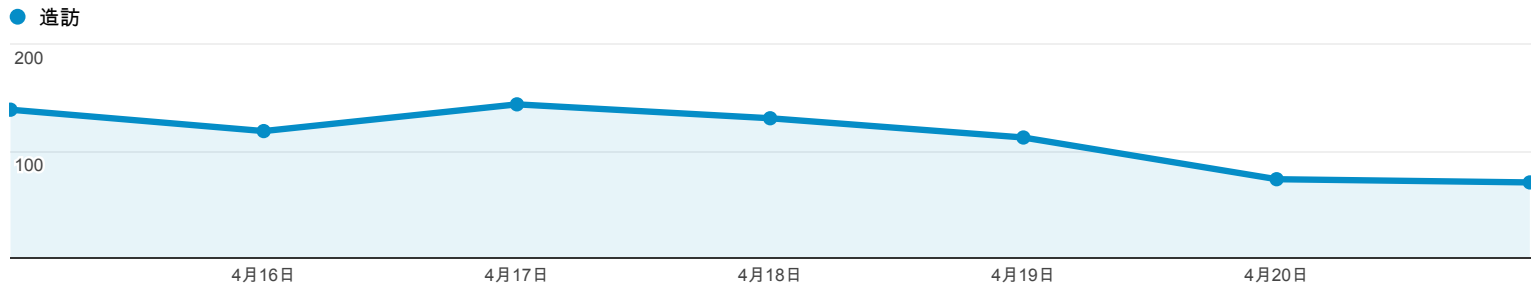

目標對象總覽

● 造訪百分比: 100.00%

總覽

有 716 人造訪過此網站

語言	造訪	% 造訪
1. zh-tw	726	91.78%
2. en-us	26	3.29%
3. en	15	1.90%
4. zh-cn	11	1.39%
5. zh-hk	4	0.51%
6. ko-kr	3	0.38%
7. ja-jp	2	0.25%
8. de-de	1	0.13%
9. en-gb	1	0.13%
10. ja	1	0.13%