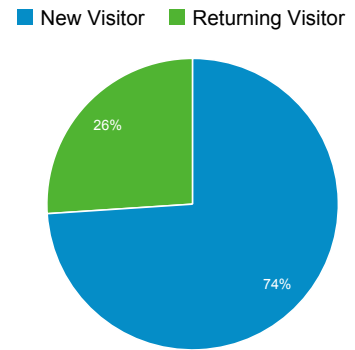

目標對象總覽

● 造訪百分比: 100.00%

總覽

有 716 人造訪過此網站

語言	造訪	% 造訪
1. zh-tw	726	91.78%
2. en-us	26	3.29%
3. en	15	1.90%
4. zh-cn	11	1.39%
5. zh-hk	4	0.51%
6. ko-kr	3	0.38%
7. ja-jp	2	0.25%
8. de-de	1	0.13%
9. en-gb	1	0.13%
10. ja	1	0.13%